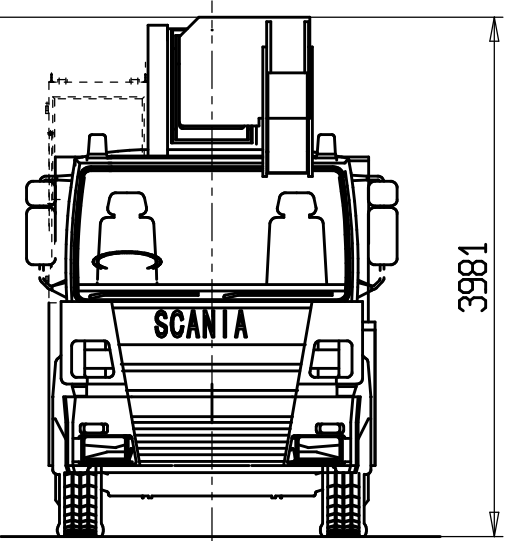

32 30 28 26 24 22 20 18 16 14 12 10 8 6 4 2 0 2 4

Area di lavoro "EAGLE 5634"

PORTATA
 MASSIMA
 280kg
 3 OPERATORI

PORTATA
 MASSIMA
 400kg
 3 OPERATORI
 JIB CHIUSO

DISEGNO: Area di lavoro "EAGLE 5627" su IVECO "340 E34 H"

10820

NB: cabina tipo CP14 hmax: 2965 mm

Installazione Eagle 5634 su Scania LB8x2*6 HHA 420