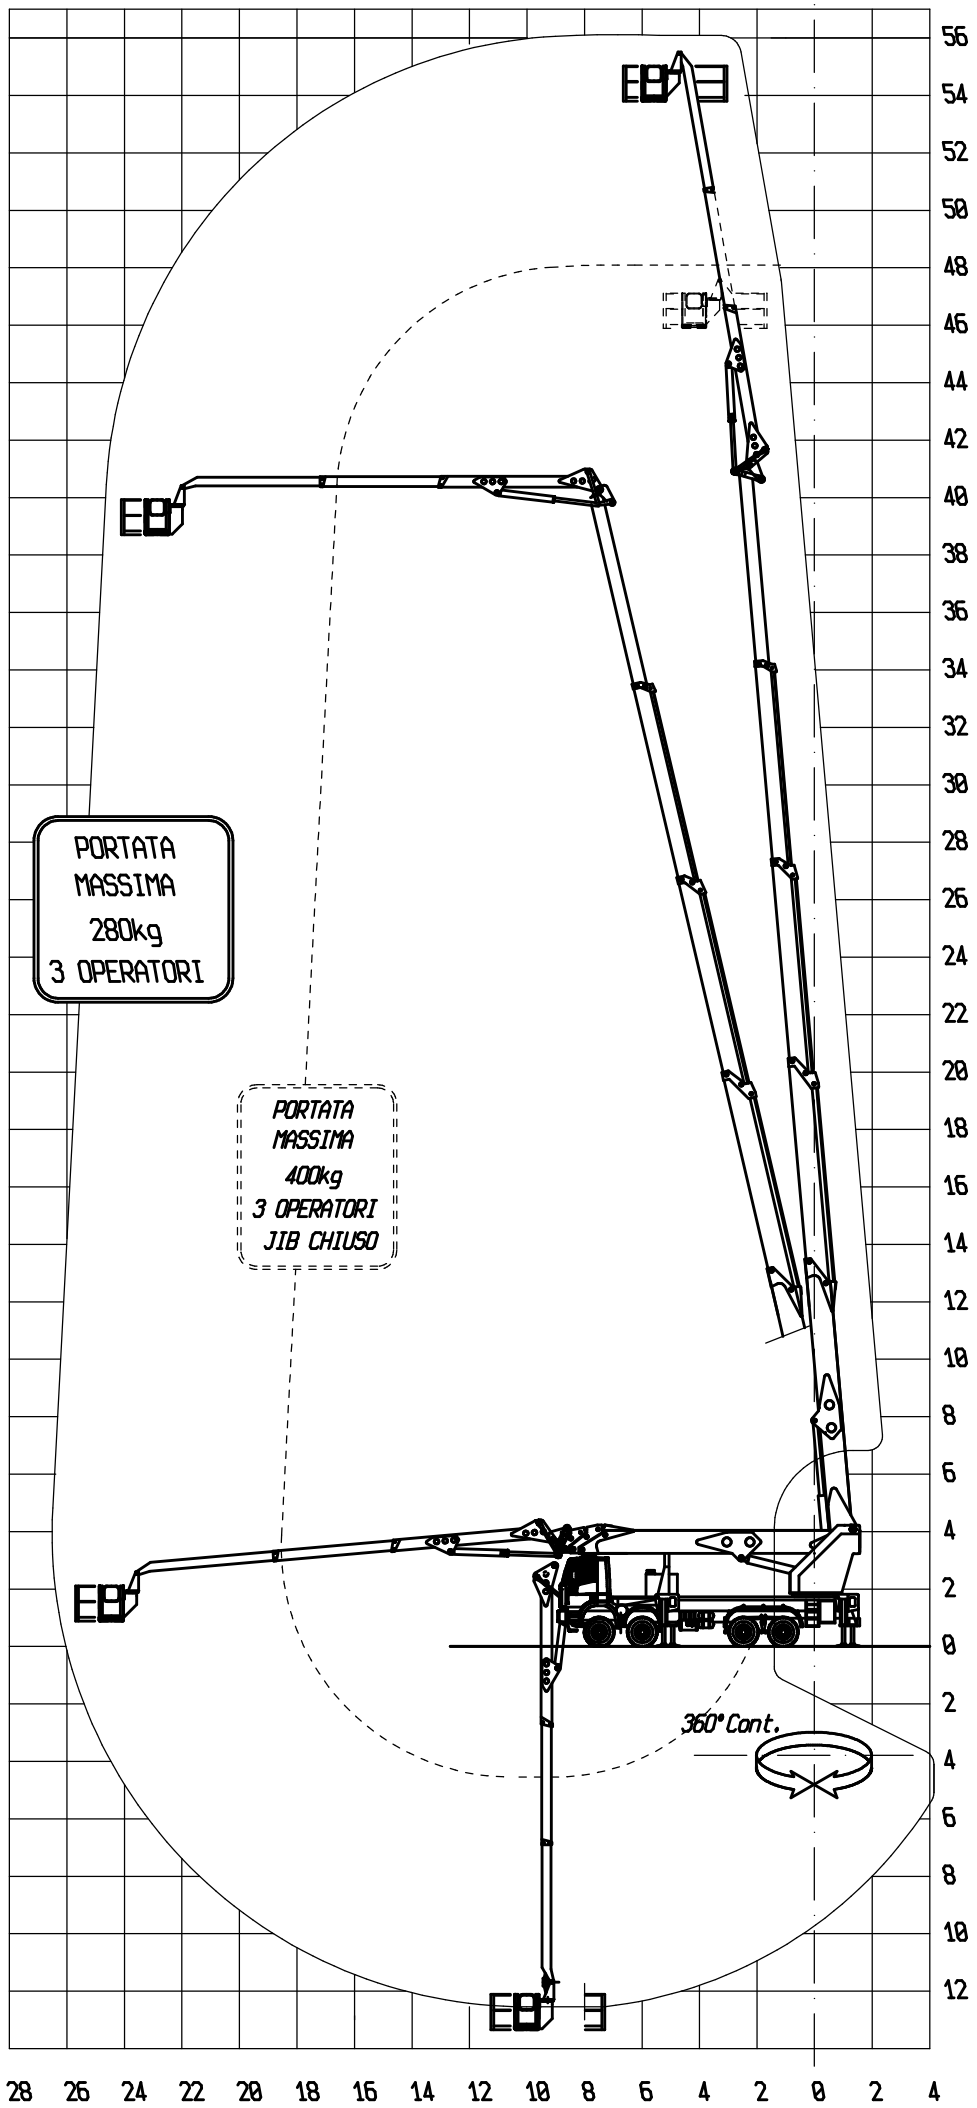

32 30 28 26 24 22 20 18 16 14 12 10 8 6 4 2 0 2 4

Area di lavoro "EAGLE 5634"

PORTATA
 MASSIMA
 280kg
 3 OPERATORI

PORTATA
 MASSIMA
 400kg
 3 OPERATORI
 JIB CHIUSO

DISEGNO: Area di lavoro "EAGLE 5627" su IVECO "340 E34 H"

10820

NB: cabina tipo CP14 hmax: 2965 mm

Installazione Eagle 5634 su Scania LB8x2*6 HHA 420