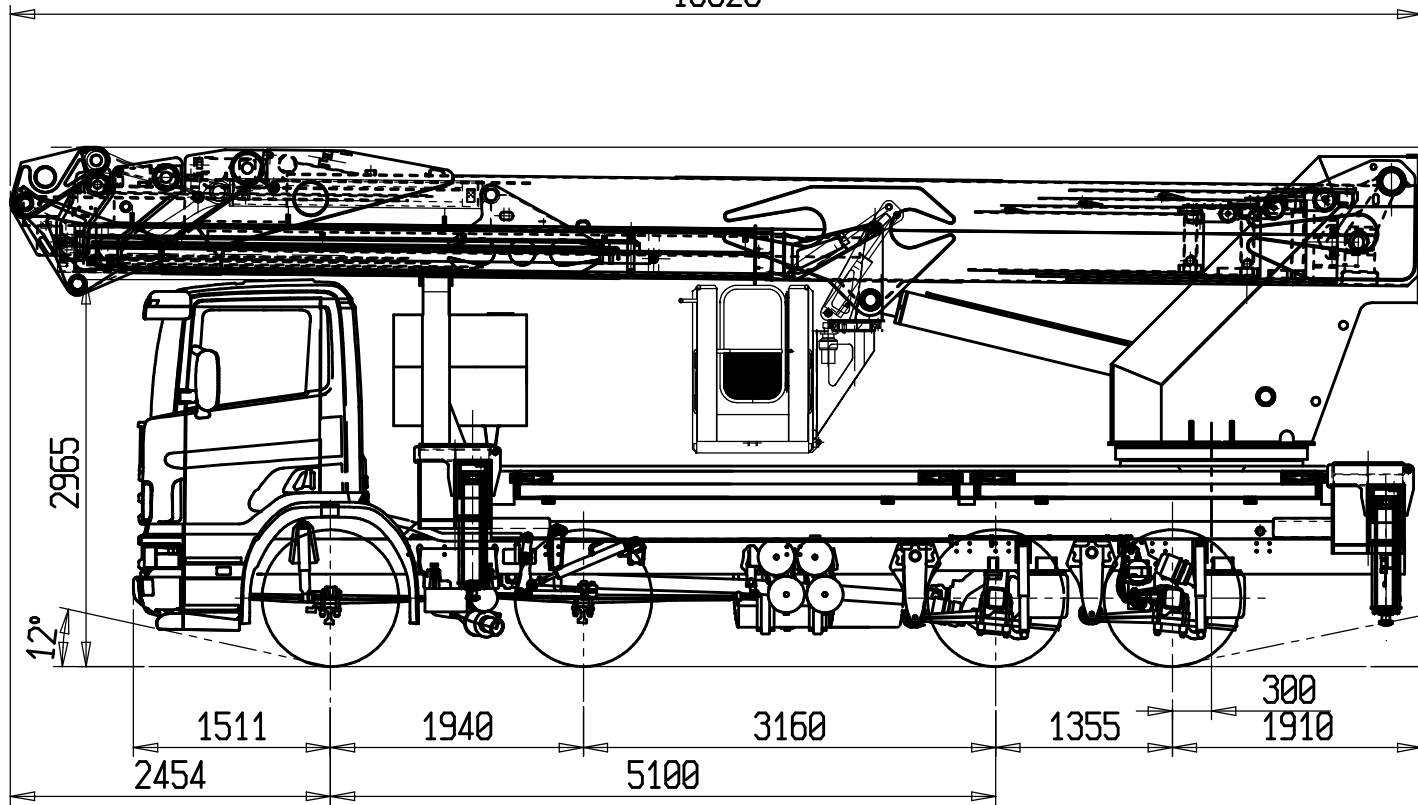

32 30 28 26 24 22 20 18 16 14 12 10 8 6 4 2 0 2 4

Area di lavoro "EAGLE 5634"

PORTATA
 MASSIMA
 280kg
 3 OPERATORI

PORTATA
 MASSIMA
 400kg
 3 OPERATORI
 JIB CHIUSO

DISEGNO: Area di lavoro "EAGLE 5627" su IVECO "340 E34 H"

10820

NB: cabina tipo CP14 hmax: 2965 mm

Installazione Eagle 5634 su Scania LB8x2*6 HHA 420