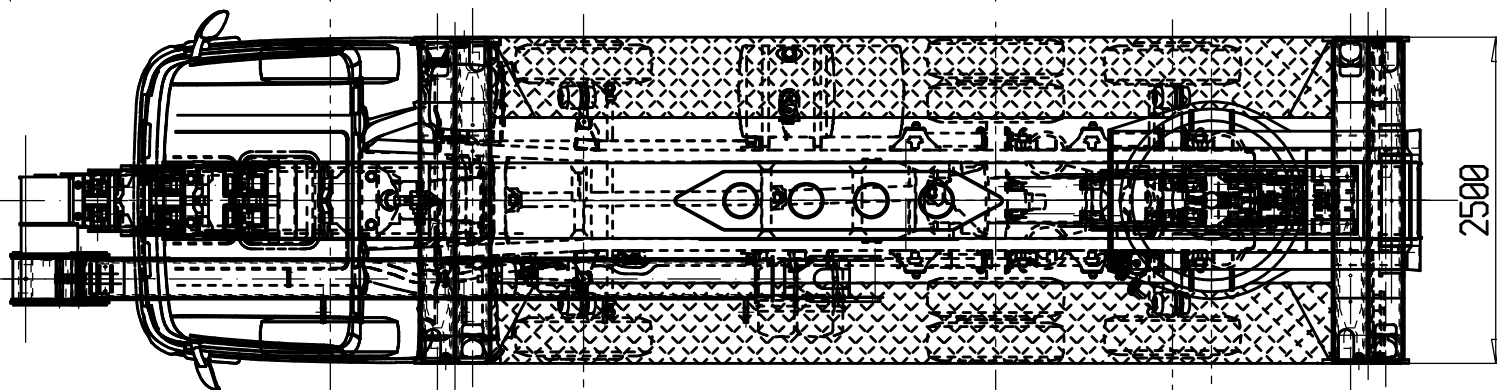

32 30 28 26 24 22 20 18 16 14 12 10 8 6 4 2 0 2 4

Area di lavoro "EAGLE 5634"

PORTATA
 MASSIMA
 280kg
 3 OPERATORI

PORTATA
 MASSIMA
 400kg
 3 OPERATORI
 JIB CHIUSO

DISEGNO: Area di lavoro "EAGLE 5627" su IVECO "340 E34 H"

10820

NB: cabina tipo CP14 hmax: 2965 mm

Installazione Eagle 5634 su Scania LB8x2*6 HHA 420